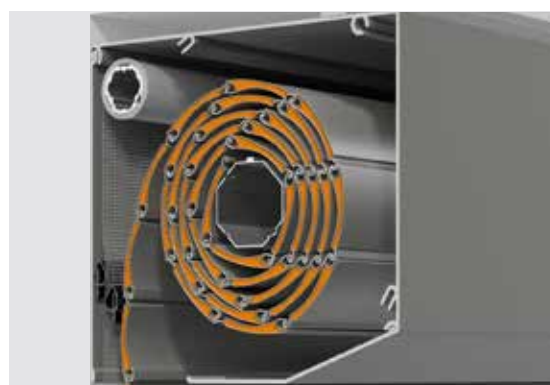

Hausverbot für lästige Plagegeister.

Insektenschutz

ROMA Rollläden sind kombinierte Alleskönner. Mit dem optional vollintegrierten Insektenschutz-Rollo sperren Sie mit einem Handgriff lästige Insekten aus. Wenn Sie es tagsüber oder in der kalten Jahreszeit nicht mehr brauchen, verschwindet das reißfeste und hochtransparente Transpatec-Gewebe zur Gänze im Rollladenkasten. Viele ROMA Rollläden können mit Insektenschutz ausgestattet werden – sogar nachträglich.