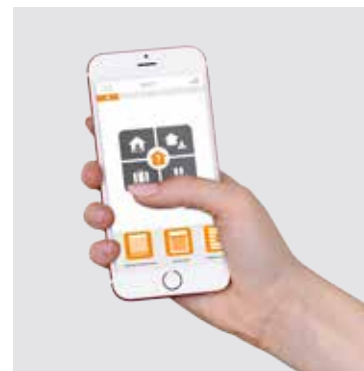

Ebenfalls können Sie eine Bedienung mit Nothandkurbel erhalten. Ein wichtiges Hilfsmittel zum Öffnen und Schließen eines Rollladens bei Stromausfall oder Motordefekt.

A woman with dark hair tied back, wearing a light blue button-down dress with a brown belt, is sitting on a wooden dining table. She is holding a smartphone in her right hand and a glass of wine in her left. The setting is a modern kitchen with a wooden table and white chairs. In the background, there is a kitchen island and a window with blinds. The text "Daheim fühlen lässt sich steuern. Stufenlos." is overlaid on the bottom half of the image.

Daheim fühlen lässt sich steuern. Stufenlos.

Das moderne Haus denkt mit.

ROMA macht Ihnen die Bedienung Ihrer Rollläden denkbar einfach.
Wählen Sie einfach aus, welches Bedienkonzept Ihren Ansprüchen am besten entspricht.

Mit den eleganten und intuitiv zu bedienenden Wandtastern steuern Sie die Rollläden so einfach und komfortabel wie Ihre Beleuchtung. Ein schöner Nebeneffekt: Keine Rollladen-gurte stören das Auge.

Die handliche ROMA Funksteuerung steuert Licht und Schatten bequem von jeder Stelle Ihres Hauses aus. Lassen Sie morgens vom Bett aus die Rollläden hochfahren. Oder fahren Sie abends von der Couch aus alle Rollläden herunter.

Mit der Steuerungs-App ROMA Connexoon können Sie Sonnenschutz mit Ihrem Smartphone oder Tablet steuern und programmieren. Ganz intuitiv. Auch von unterwegs.

Mehr Komfort und Sicherheit: der automatische Lichtsensor von ROMA lässt die Rollläden je nach einprogrammierten Helligkeits- und Temperaturwerten zu definierten Positionen fahren.